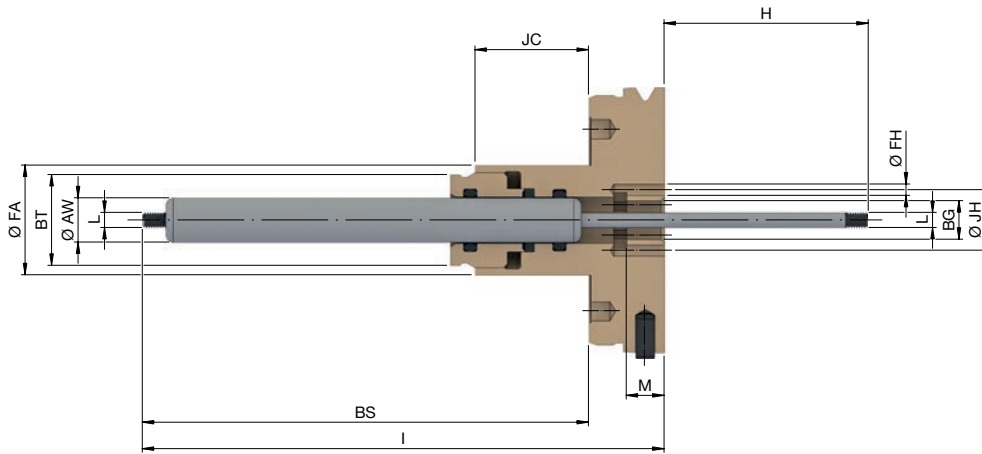

vario flex. Technische Daten

Passend für	TOPlus mini TOPlus premium SPANNTOP mini							
		32	40	42	52	65	80	100
Baugröße		32	40	42	52	65	80	100
Länge [mm]	H	45	48,1	42,6	46	54		72
Kolbenkraft [N]					40			
Gewindegröße [M]	L				4			
Anschlaggewindegröße [M]	BG		10			12		
Gewindetiefe [mm]	M				10			
Gesamtlänge [mm]	I	127	123,9	129,4	126	138		160
Länge 2 [mm]	BS	113,5	111	116	106	118		138
Außen-Ø [mm]	AW				11,7			
Länge 3 [mm]	JC				30			
Außen-Ø 2 [mm]	FA				29			
Bohrungs-Ø	FH				3			
Lochkreis-Ø [mm]	JH		14			16		
Schlüsselweite [SW]	BT				24			
Lagerhaltigkeit		✓	✓	✓	✓	✓	✓	✓
Material-Nr.		10001374	10001375	10001376	10001377	10001378	10001379	10001380

Passend für	TOPlus SPANNTOP nova						
		32	42	52	65	80	100
Baugröße		32	42	52	65	80	100
Länge [mm]	H	53,5	56		65		85
Kolbenkraft [N]					40		
Gewindegröße [M]	L				4		
Anschlaggewindegröße [M]	BG		10			12	
Gewindetiefe [mm]	M				10		
Gesamtlänge [mm]	I	118,5	116		127		147
Länge 2 [mm]	BS	101,5	99		110		127
Außen-Ø [mm]	AW				11,7		
Länge 3 [mm]	JC				30		
Außen-Ø 2 [mm]	FA				29		
Bohrungs-Ø	FH				3		
Lochkreis-Ø [mm]	JH		14			16	
Schlüsselweite [SW]	BT				24		
Lagerhaltigkeit		✓	✓	✓	✓	✓	✓
Material-Nr.		10001368	10001369	10001370	10001371	10001372	10001373